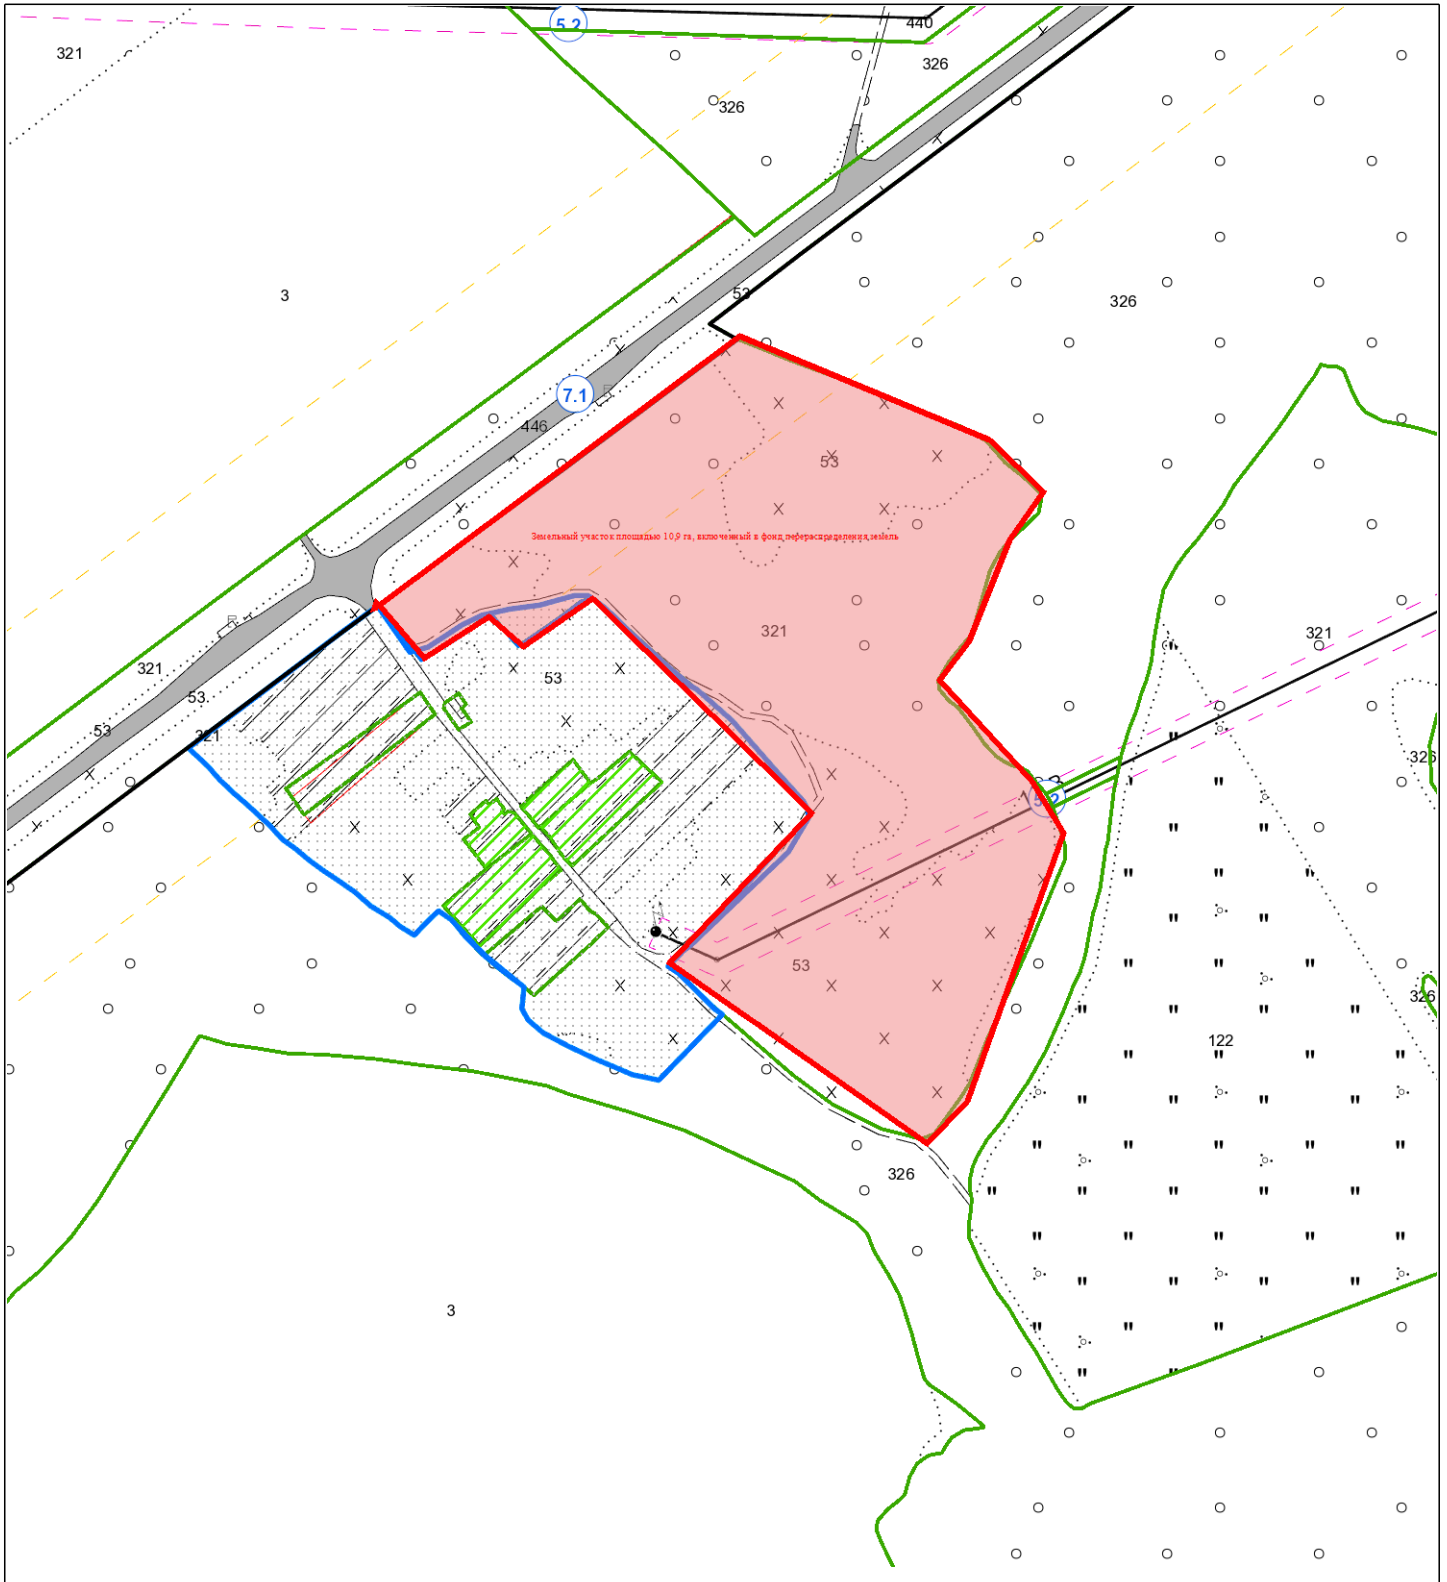

**ВЫКОПИРОВКА**  
из земельно-кадастрового плана  
земельный участок площадью 10,9 га, включенный в фонд перераспределения земель

Выкопировка изготовлена с Геопортала ЗИС

Масштаб 1:5000